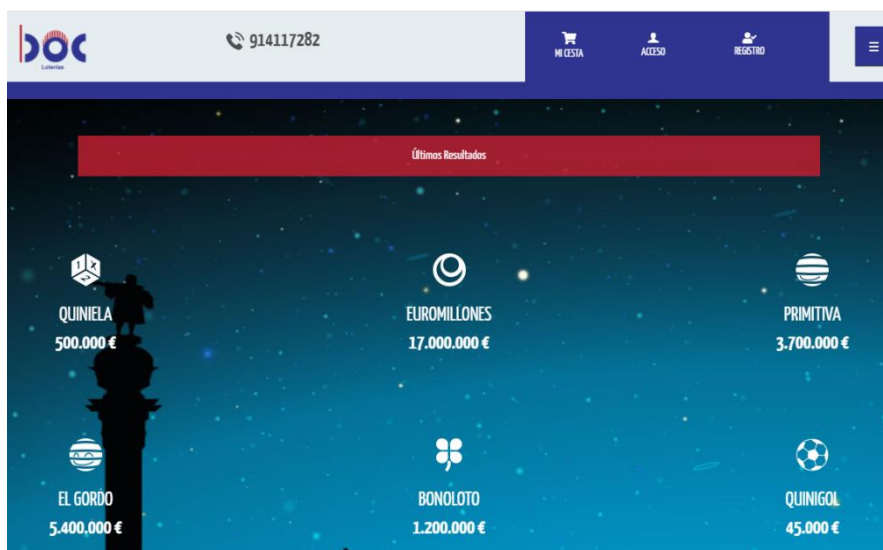

# LOTERÍA NAVIDAD FAPE 2022:

PARA VISUALIZAR SU COMPRA Y DESCARGAR SU CERTIFICADO DE PROPIEDAD, PROCEDA DE LA SIGUIENTE FORMA:

1.- ENTRE EN: [www.bocloterias.com](http://www.bocloterias.com)

2.- PINCHE EN ACCESO (Le aparecerá la siguiente pantalla)